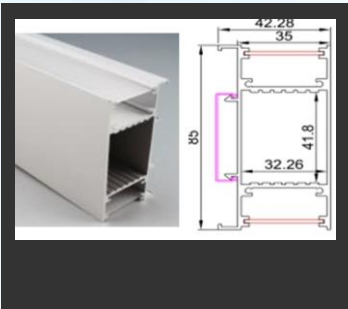

Lebensdauer und Garantie

Garantie:	2 Jahre
Verfügbarkeit Ersatzteile:	>10 Jahre nach letzter Lieferung
Verfügbarkeit für Nachbestellung:	>2 Jahre nach letzter Lieferung
Betriebsstunden:	

CE Konformität

Obengenannte Leuchten stimmen mit den EU-Richtlinien 2006/95/EC (Niederspannungsrichtlinie), 2004/108/EC (EMV-Richtlinie), 2009/125/EC (Ökodesign-Richtlinie) und 2011/65/EU (RoHS-Richtlinie) überein. Die Normen EN55015, EN 60598, EN 61000, EN 61347 und EN 61547 wurden angewendet.

Eine CE Konformitätserklärung wird mit dem Produkt mitgeliefert.

Brand Inside®

Mit unserer **Brand Inside®** Garantie garantieren wir als einer der wenigen Hersteller die ausschließliche Verwendung von Markenprodukten. "Was darauf steht, ist auch darin!" Geklonte Produkte, "No-Name" Produkte, B-Qualität, usw. werden Sie bei uns nicht antreffen.

Entsorgung

Dieses Produkt entspricht der Richtlinie 2002/96/EU und darf am Ende seiner Lebensdauer nicht in den normalen Haushaltsabfall entsorgt werden, sondern muss an einem Sammelpunkt für das Recycling von elektrischen und elektronischen Geräten abgegeben werden. Das Symbol (durchgestrichene Mülltonne) auf dem Produkt, der Gebrauchsanleitung oder Verpackung weist darauf hin.

Haftungsausschluss

Änderungen und Irrtümer vorbehalten. Vergewissern Sie sich, dass Sie immer den neuesten Stand verwenden.

DATENBLATT