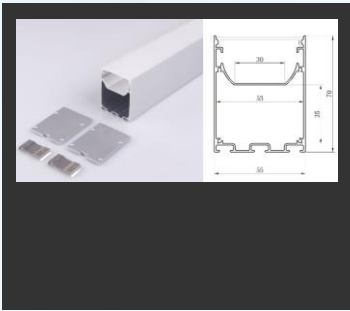

PL30 Aluminium Profil für flexible Strips

Aluminium Profil mit Abdeckung, mit Befestigung. Komplettes Set, 1.000 mm. Für Strips maximal 36 mm breit

Technische Daten

LED Modul Hersteller
Technik
Kühlung
CRI
Einschaltstrombegrenzung
Art

Dimmbar
Schutzklasse
Schutzart
Spannung
Power factor (PF)
Systemeffizienz

A (mm)	B (mm)	C (mm)	Kg
55	70	1000	2

Abstrahlwinkel
Farbtemperatur
Produktfarbe

Aluminium eloxiert (Al)

DATENBLATT

Lebensdauer und Garantie