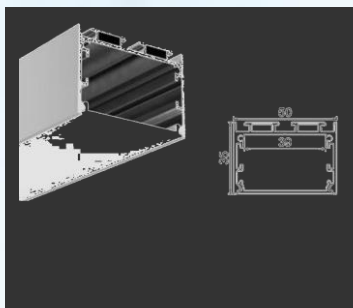

Lebensdauer und Garantie

Garantie:	2 Jahre
Verfügbarkeit Ersatzteile:	>10 Jahre nach letzter Lieferung
Verfügbarkeit für Nachbestellung:	>2 Jahre nach letzter Lieferung
Betriebsstunden:	

CE Konformität

Obengenannte Leuchten stimmen mit den EU-Richtlinien 2006/95/EC (Niederspannungsrichtlinie), 2004/108/EC (EMV-Richtlinie), 2009/125/EC (Ökodesign-Richtlinie) und 2011/65/EU (RoHS-Richtlinie) überein. Die Normen EN55015, EN 60598, EN 61000, EN 61347 und EN 61547 wurden angewendet.

Eine CE Konformitätserklärung wird mit dem Produkt mitgeliefert.

Brand Inside®

Mit unserer **Brand Inside®** Garantie garantieren wir als einer der wenigen Hersteller die ausschließliche Verwendung von Markenprodukten. "Was darauf steht, ist auch darin!" Geklonte Produkte, "No-Name" Produkte, B-Qualität, usw. werden Sie bei uns nicht antreffen.

Entsorgung

Dieses Produkt entspricht der Richtlinie 2002/96/EU und darf am Ende seiner Lebensdauer nicht in den normalen Haushaltsabfall entsorgt werden, sondern muss an einem Sammelpunkt für das Recycling von elektrischen und elektronischen Geräten abgegeben werden. Das Symbol (durchgestrichene Mülltonne) auf dem Produkt, der Gebrauchsanleitung oder Verpackung weist darauf hin.

Haftungsausschluss

Änderungen und Irrtümer vorbehalten. Vergewissern Sie sich, dass Sie immer den neuesten Stand verwenden.

DATENBLATT