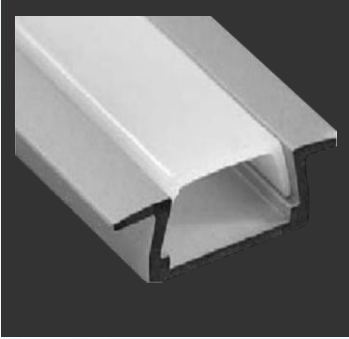

Lebensdauer und Garantie

Garantie:	2 Jahre
Verfügbarkeit Ersatzteile:	>10 Jahre nach letzter Lieferung
Verfügbarkeit für Nachbestellung:	>2 Jahre nach letzter Lieferung
Betriebsstunden:	

CE Konformität

Obengenannte Leuchten stimmen mit den EU-Richtlinien 2006/95/EC (Niederspannungsrichtlinie), 2004/108/EC (EMV-Richtlinie), 2009/125/EC (Ökodesign-Richtlinie) und 2011/65/EU (RoHS-Richtlinie) überein. Die Normen EN55015, EN 60598, EN 61000, EN 61347 und EN 61547 wurden angewendet.

Eine CE Konformitätserklärung wird mit dem Produkt mitgeliefert.

Brand Inside®

Mit unserer **Brand Inside®** Garantie garantieren wir als einer der wenigen Hersteller die ausschließliche Verwendung von Markenprodukten. "Was darauf steht, ist auch darin!" Geklonte Produkte, "No-Name" Produkte, B-Qualität, usw. werden Sie bei uns nicht antreffen.

Entsorgung

Dieses Produkt entspricht der Richtlinie 2002/96/EU und darf am Ende seiner Lebensdauer nicht in den normalen Haushaltsabfall entsorgt werden, sondern muss an einem Sammelpunkt für das Recycling von elektrischen und elektronischen Geräten abgegeben werden. Das Symbol (durchgestrichene Mülltonne) auf dem Produkt, der Gebrauchsanleitung oder Verpackung weist darauf hin.

Haftungsausschluss

Änderungen und Irrtümer vorbehalten. Vergewissern Sie sich, dass Sie immer den neuesten Stand verwenden.

DATENBLATT