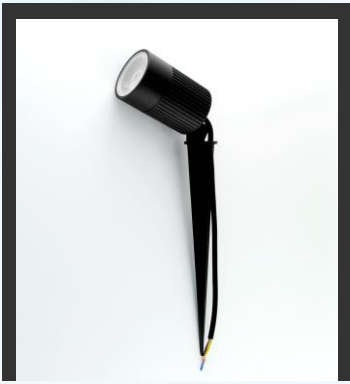

EPISTAR

Lebensdauer und Garantie

Garantie:	2 Jahre
Verfügbarkeit Ersatzteile:	>10 Jahre nach letzter Lieferung
Verfügbarkeit für Nachbestellung:	>2 Jahre nach letzter Lieferung
Betriebsstunden:	>35.000 Stunden (70 % Helligkeitskriterium)

CE Konformität

Obengenannte Leuchten stimmen mit den EU-Richtlinien 2006/95/EC (Niederspannungsrichtlinie), 2004/108/EC (EMV-Richtlinie), 2009/125/EC (Ökodesign-Richtlinie) und 2011/65/EU (RoHS-Richtlinie) überein. Die Normen EN55015, EN 60598, EN 61000, EN 61347 und EN 61547 wurden angewendet.

Eine CE Konformitätserklärung wird mit dem Produkt mitgeliefert.

Brand Inside®

Mit unserer **Brand Inside®** Garantie garantieren wir als einer der wenigen Hersteller die ausschließliche Verwendung von Markenprodukten. "Was darauf steht, ist auch darin!" Geklonte Produkte, "No-Name" Produkte, B-Qualität, usw. werden Sie bei uns nicht antreffen.

Entsorgung

Dieses Produkt entspricht der Richtlinie 2002/96/EU und darf am Ende seiner Lebensdauer nicht in den normalen Haushaltsabfall entsorgt werden, sondern muss an einem Sammelpunkt für das Recycling von elektrischen und elektronischen Geräten abgegeben werden. Das Symbol (durchgestrichene Mülltonne) auf dem Produkt, der Gebrauchsanleitung oder Verpackung weist darauf hin.

Haftungsausschluss

Änderungen und Irrtümer vorbehalten. Vergewissern Sie sich, dass Sie immer den neuesten Stand verwenden.

DATENBLATT